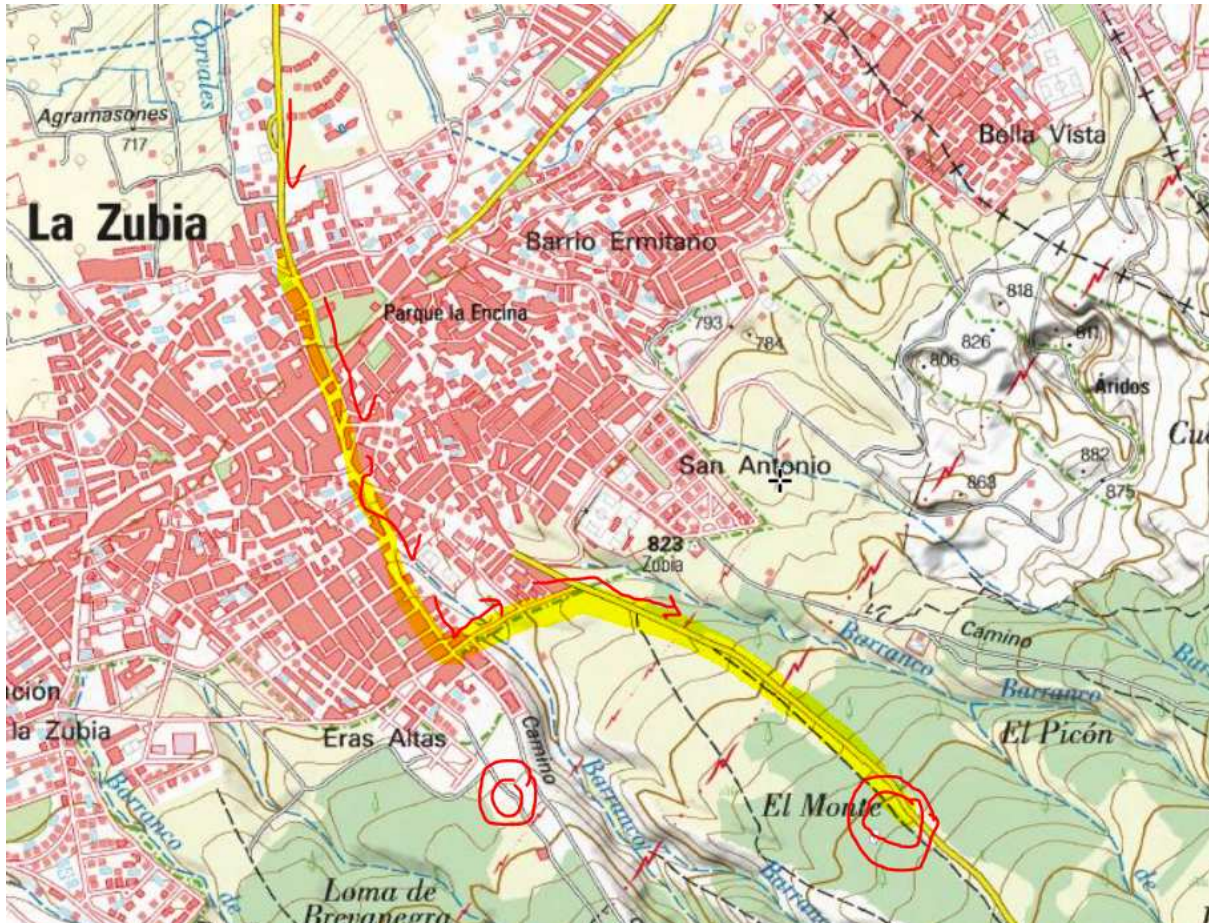

CURSO DE NAVIDAD - FEDERACION ANDALUZA DE ORIENTACION

LUGAR DE ENTRENOS

MIÉRCOLES 26:

14:00 h. en Mapa de Santa Fe... Parking Cortijo Nuevo

<https://goo.gl/maps/WZRbNGZbJcn>

JUEVES 27:

10:00 h. en Area Recreativa de Puerto Lobo (Viznar).

<https://goo.gl/maps/bSuor4Gbc9z>

VIERNES 28:

10:00 h. en Area Recreativa - Ermita de Sierra Elvira (Atarfe). **14:00 h.** en Area Recreativa del Torreón (Sierra Elvira, entrada por Albolote).

<https://goo.gl/maps/inG48AltFEK2>

SABADO 29:

10:00 h. en Area Recreativa - Cumbres Verdes (la Zubia). **14:00 h.** en Zona Recreativa - Circuito de Cross (La Zulia).

<https://goo.gl/maps/2HxkKbq5S3C2>

DOMINGO 30:

10:00 h. en Granada College en Llanos de Silva (Pantano de Cubillas).

<https://goo.gl/maps/dx6gzPnwFP12>