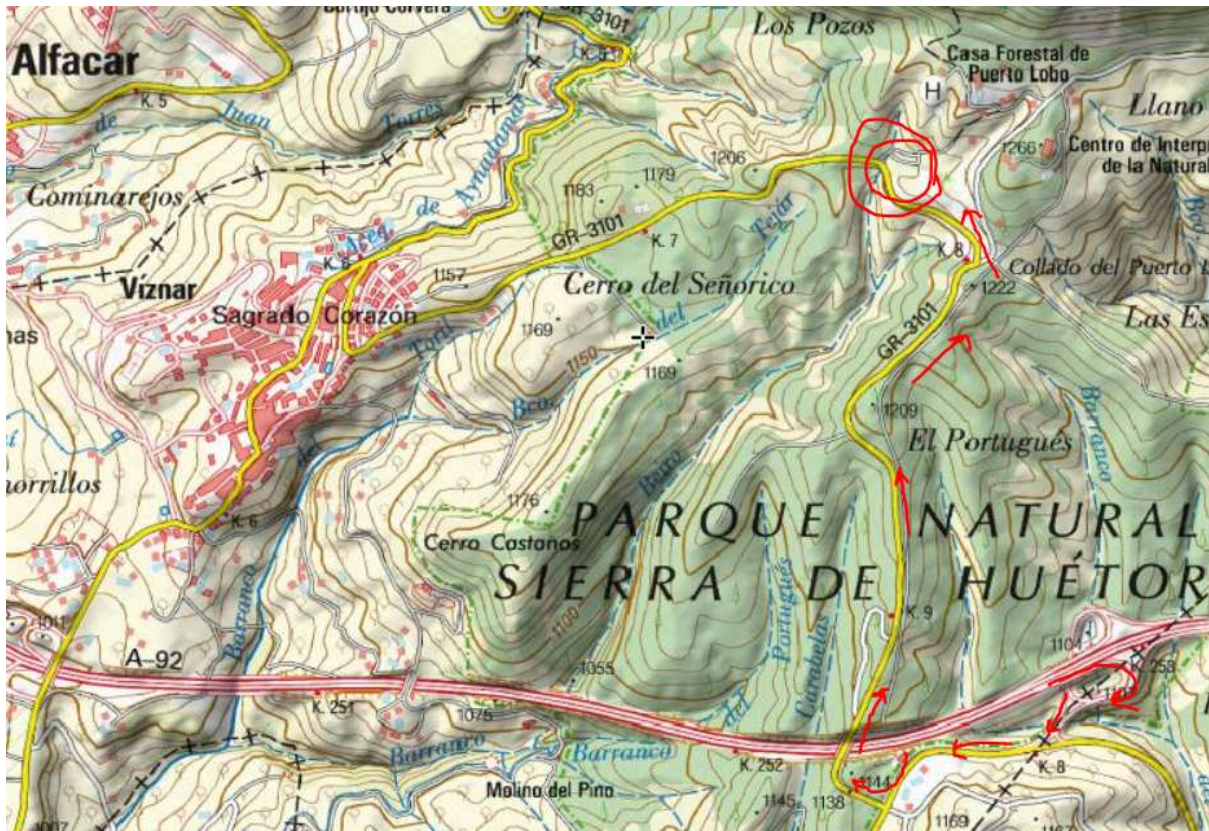

CURSO DE NAVIDAD - FEDERACION ANDALUZA DE ORIENTACION

LUGAR DE ENTRENOS

MIÉRCOLES 26:

14:00 h. en Mapa de Santa Fe... Parking Cortijo Nuevo

<https://goo.gl/maps/WZRbNGZbJcn>

JUEVES 27:

10:00 h. en Area Recreativa de Puerto Lobo (Viznar).

<https://goo.gl/maps/bSuor4Gbc9z>

VIERNES 28:

10:00 h. en Area Recreativa - Ermita de Sierra Elvira (Atarfe). **14:00 h.** en Area Recreativa del Torreón (Sierra Elvira, entrada por Albolote).

<https://goo.gl/maps/inG48AltFEK2>

SABADO 29:

10:00 h. en Area Recreativa - Cumbres Verdes (la Zubia). **14:00 h.** en Zona Recreativa - Circuito de Cross (La Zulia).

<https://goo.gl/maps/2HxkKbq5S3C2>

DOMINGO 30:

10:00 h. en Granada College en Llanos de Silva (Pantano de Cubillas).

<https://goo.gl/maps/dx6gzPnwFP12>