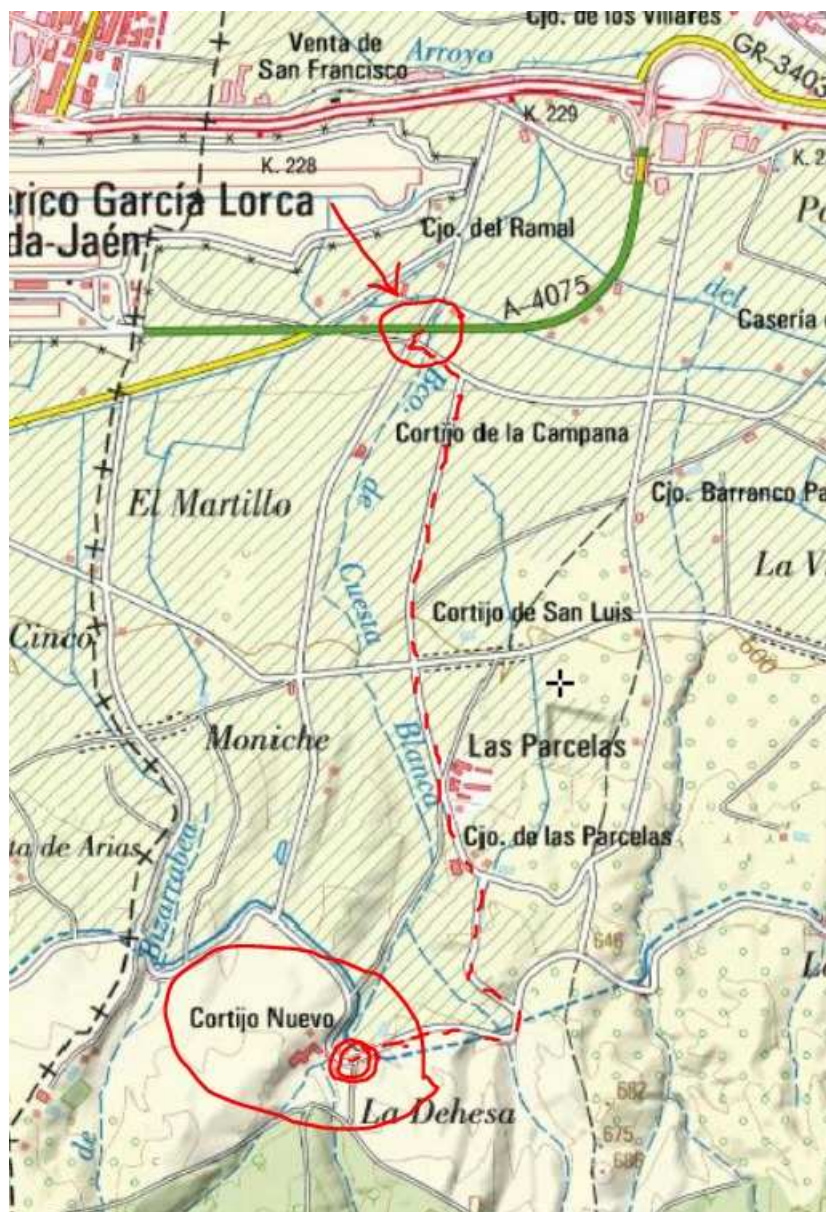

CURSO DE NAVIDAD - FEDERACION ANDALUZA DE ORIENTACION

LUGAR DE ENTRENOS

MIÉRCOLES 26:

14:00 h. en Mapa de Santa Fe... Parking Cortijo Nuevo

<https://goo.gl/maps/WZRbNGZbJcn>

JUEVES 27:

10:00 h. en Area Recreativa de Puerto Lobo (Viznar).

<https://goo.gl/maps/bSuor4Gbc9z>

VIERNES 28:

10:00 h. en Area Recreativa - Ermita de Sierra Elvira (Atarfe). **14:00 h.** en Area Recreativa del Torreón (Sierra Elvira, entrada por Albolote).

<https://goo.gl/maps/inG48AltFEK2>

SABADO 29:

10:00 h. en Area Recreativa - Cumbres Verdes (la Zubia). **14:00 h.** en Zona Recreativa - Circuito de Cross (La Zulia).

<https://goo.gl/maps/2HxkKbq5S3C2>

DOMINGO 30:

10:00 h. en Granada College en Llanos de Silva (Pantano de Cubillas).

<https://goo.gl/maps/dx6gzPnwFP12>