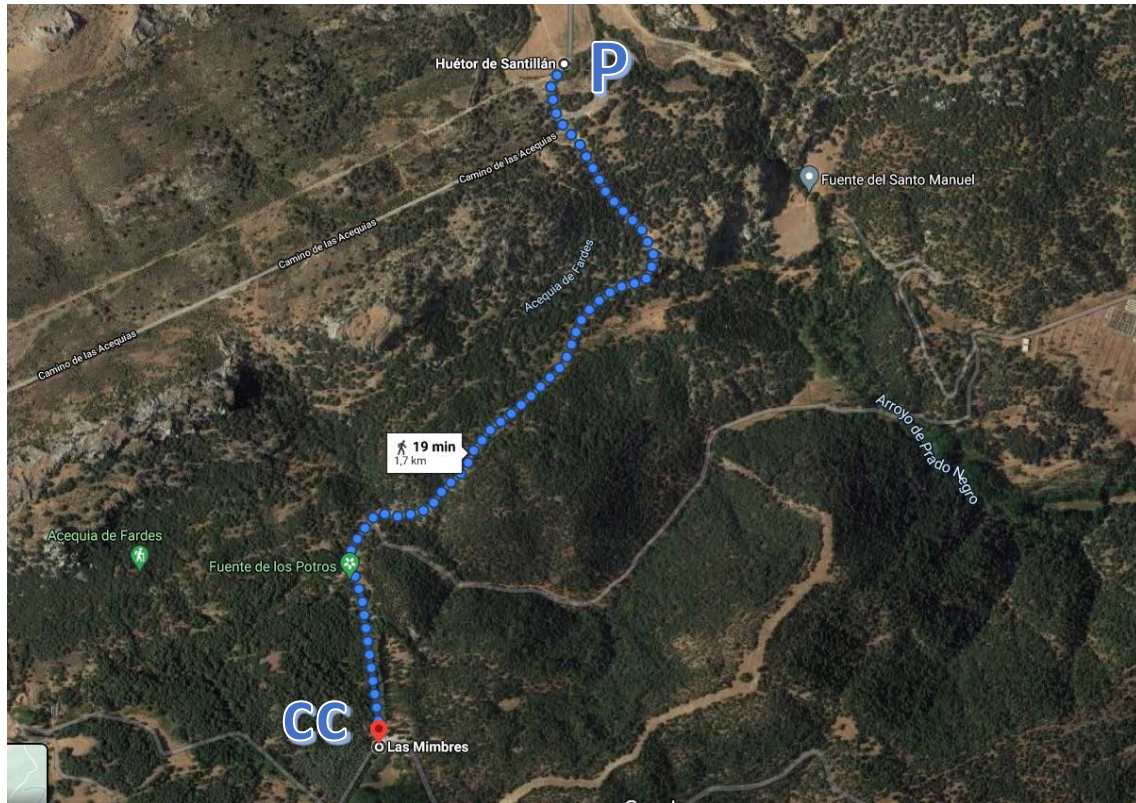

Siguiendo indicaciones de la Dirección del Parque de Huétor Santillan, nos vemos obligados a establecer el parking de la carrera del día 9 de Mayo, en una explanada conocida como Llano del Moro, situada a 1,7 km del Centro de competición en dirección a Prado Negro.

Recomendamos que el personal acompañante de los vehículos se quede directamente en la Zona de competición y el conductor puede bajar calentando desde el parking.

Lamentamos las molestias, gracias

[ENLACE ZONA PARKING](#)